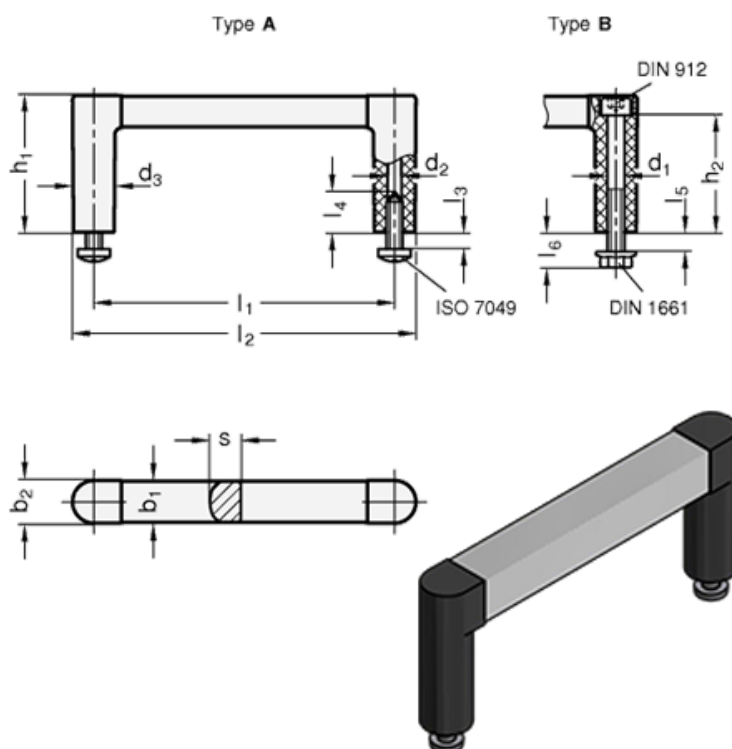

Varenummer: 204231255BESS
 Beskrivelse: E+G Bøjlegreb GN 423-12-55-B-ESS
 - ESS sorteloxeret / sort

Mål

b1 = 12	l2	= 67.5
b2 = 12.5	l3 Max.	= 5
d1 = M5	l4 Min.	= -
d2 = -	l5 Max.	= 5
d3 = 12.5	l6	= 10.5
h1 = 40	s	= 9
h2 = 34.5	Vægt (g)	= 37
l1 = 55		